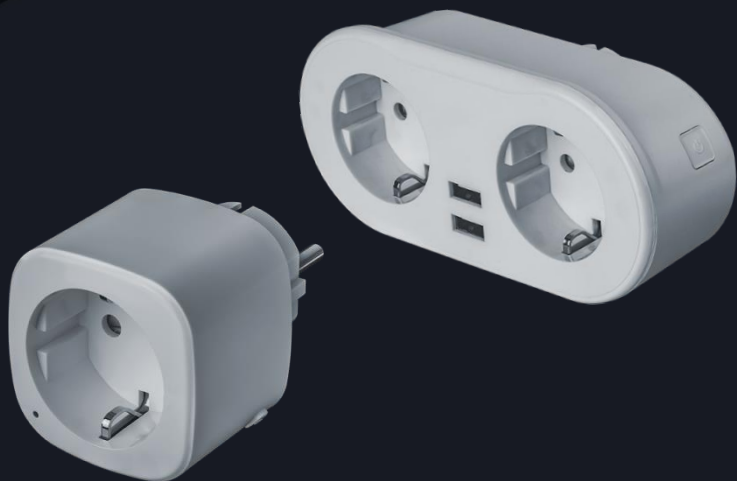

Для работы приборов необходим Wi-Fi

NaVigator Smart Home

Комфорт

Розетки NSH-ST-01 / NSH-ST-02

Управляет подключенными приборами удаленно, измеряет энергопотребление, задает время вкл./выкл.
2 USB-выхода

Удлинитель NSH-PE-01