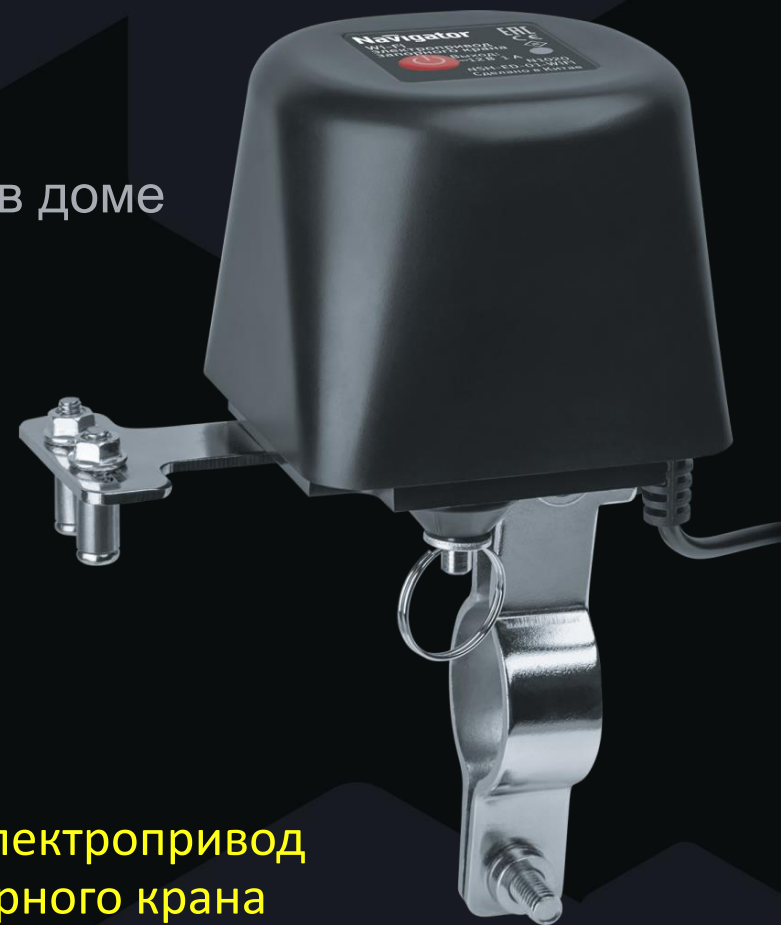

Умное реле NSH-SWITCH-03-WiFi

Позволяет дистанционно управлять включением и выключением любых электроприборов.

Для работы приборов необходим Wi-Fi

NaVigator Smart Home

Оповещение

Умные датчики оповещают вас о каких-либо изменениях в доме

Navigator Smart Home

Оповещение

Умные датчики оповещают вас о каких-либо изменениях в доме

Датчик протечки воды
NSH-SNR-W01

Умный датчик газа
NSH-SNR-02

Умный электропривод
для запорного крана
NSH-ED-01-WiFi

Для работы приборов необходим Wi-Fi

Navigator Smart Home

Оповещение НОВИНКИ!

Умные датчики оповещают вас о каких-либо изменениях в доме

Датчик вибрации
NSH-SNR-04

Мгновенно оповестит
о возникновении вибрации